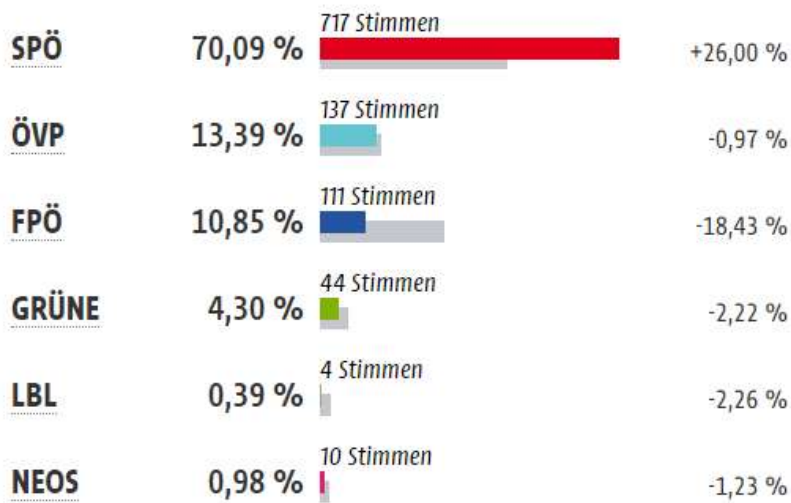

Kemeten

	2020	2015
Wahlbeteiligung:	77,28 %	66,50 %
Wahlberechtigte:	1.338	1.403
Abgegebene Stimmen:	1.034	933
Gültige Stimmen:	1.023	905
Ungültige Stimmen:	11	28